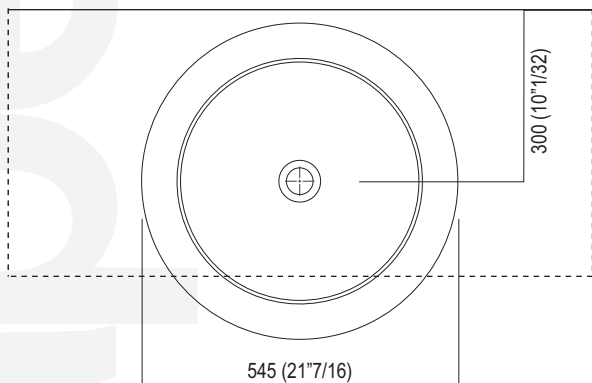

# ACER1084 "Bijhon 2" Lavabo da appoggio / Washbasin for over countertop.

## DATI TECNICI / TECHNICAL DATA

Applicare un adeguato strato di silicone sulla superficie d'appoggio del lavabo. Posizionare il lavabo e fissarlo al piano con la ferramenta.  
 Apply a suitable quantity of silicone to the countertop surface and lower the washbasin into position.

Per tutti i piani autoportanti o freestanding /  
 For all countertops with concealed wall fixings  
 or freestanding countertops

Per piani con spessore 30mm, 60mm  
 da appoggio / For countertops to be rested  
 on cabinets with thickness of 1"3/16, 2"3/8.