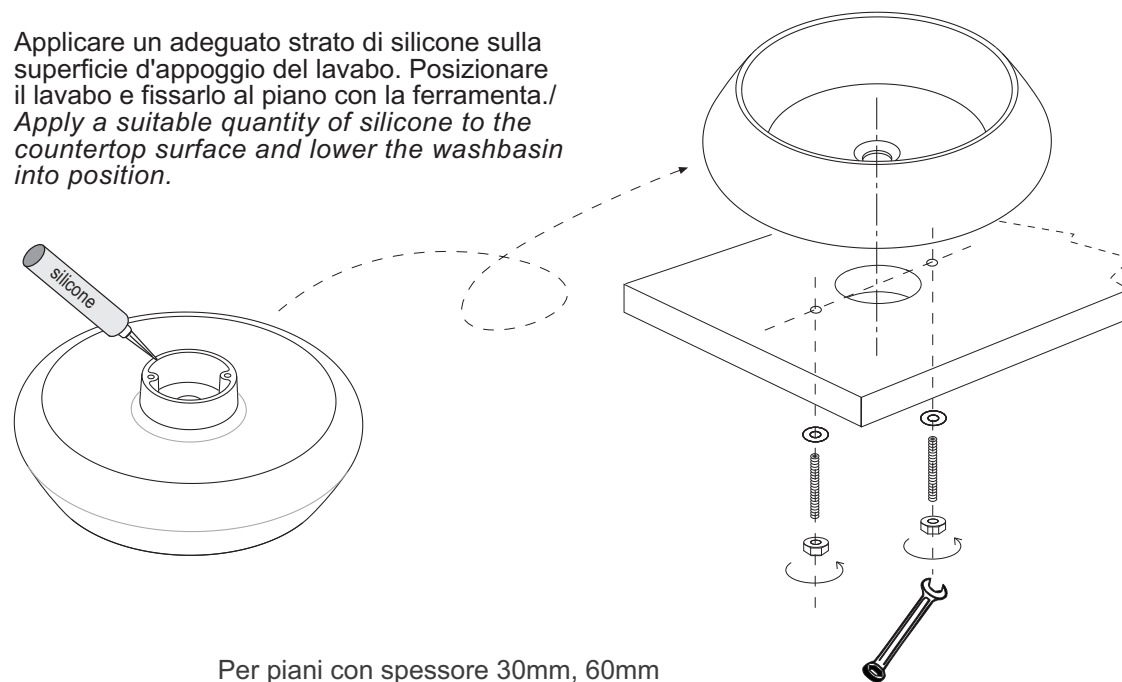

# ACER1084 "Bijhon 2" Lavabo da appoggio / Washbasin for over countertop.

## DATI TECNICI / TECHNICAL DATA

Applicare un adeguato strato di silicone sulla superficie d'appoggio del lavabo. Posizionare il lavabo e fissarlo al piano con la ferramenta.  
 Apply a suitable quantity of silicone to the countertop surface and lower the washbasin into position.

Per tutti i piani autoportanti o freestanding /  
 For all countertops with concealed wall fixings  
 or freestanding countertops

Per piani con spessore 30mm, 60mm  
 da appoggio / For countertops to be rested  
 on cabinets with thickness of 1"3/16, 2"3/8.