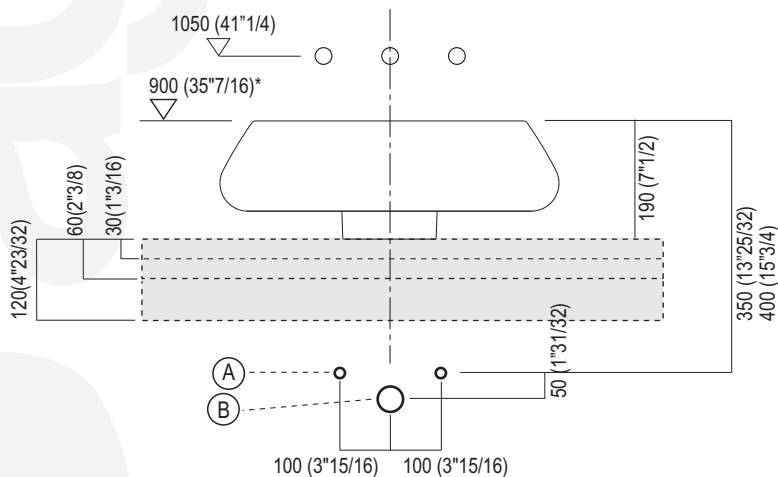

# ACER1084 "Bijhon 2" Lavabo da appoggio / Washbasin for over countertop.

## DATI TECNICI / TECHNICAL DATA

Applicare un adeguato strato di silicone sulla superficie d'appoggio del lavabo. Posizionare il lavabo e fissarlo al piano con la ferramenta.  
 Apply a suitable quantity of silicone to the countertop surface and lower the washbasin into position.

Per tutti i piani autoportanti o freestanding /  
 For all countertops with concealed wall fixings  
 or freestanding countertops

Per piani con spessore 30mm, 60mm  
 da appoggio / For countertops to be rested  
 on cabinets with thickness of 1"3/16, 2"3/8.